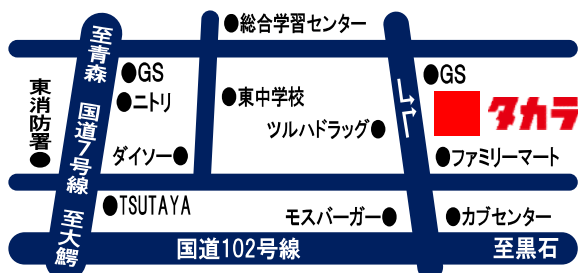

親しみやすく軽やかで
バランスのいい味わい。
チリ産 各赤・フルボディ

各750ml 各**950** (税込) 円

チラシ掲載商品は、お電話でのご注文も承っております。

※20歳以上の年齢であることを確認できない場合には酒類を販売しません。

当社ホームページは【今野商事 酒】で検索

春のストーブ・住設まつり 開催します

開催日時 令和6年6月8(土) 午前10時～午後4時まで ・ 9(日) 午前10時～午後3時まで

現在、チラシ鋭意制作中です。チラシ掲載商品は5月1日(水)より、ご予約できます。

会場 **タカラスタンダード 弘前ショールーム**

〒036-8086 弘前市田園3丁目1-6
TEL 28-1447

会場案内図 *駐車場有*

会場までの送迎もしています。(要予約)
配達員にまたはお電話でお気軽にご連絡ください。

ご来場記念品プレゼント
低農薬田舎館つがるロマン1kg

ご成約抽選会 **ハズレなし!!**
ご成約のお客様は、抽選会にご参加いただけます。