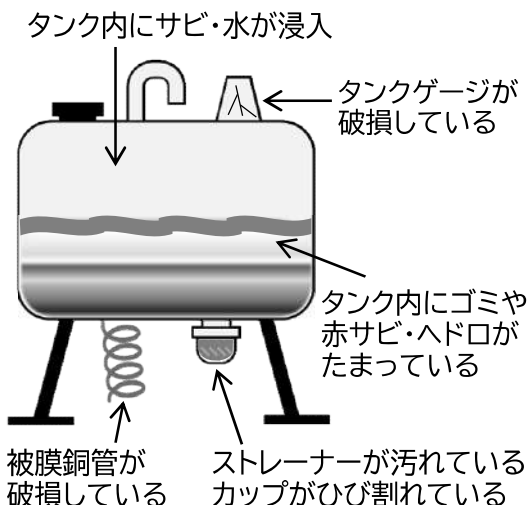

こんなタンクは要注意!!