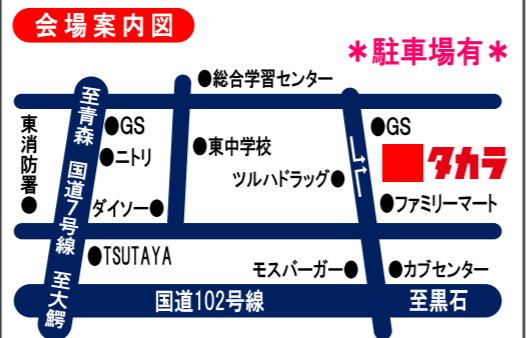

ご来場した方へ

ご来場記念品

台所用品 **プレゼント!**

ご成約抽選会

ハズレなし

さらに!!

ご来場者様で

ストーブを購入した方に

灯油割り引き券プレゼント!

1回のお買い上げ商品金額(税込)が

5万円~10万円未満で 2,000円分

10万円~ で 3,000円分

の灯油割引券をプレゼントいたします

来て! 見て! 納得! **2025年**

地域のみなさまに支えられて 創業53周年

秋の

ストーブ&住設まつり

9/13(土)・14(日)

午前10時~午後4時まで

※14日(日)は午後3時で終了

■会場: **タカラスタナード 弘前ショールーム**

〒036-8086 弘前市田園3丁目1-6

TEL 28-1447

厳選目玉商品!

早い者勝ちです!

お気軽にお越し下さい!

チラシ掲載商品は、8月1日よりご予約できます。
【TEL:34-1847(青山店)】までお電話ください。

●当社 緑ヶ丘店・青山店でも、ストーブの展示販売をしています。

① コロナ FF式輻射 フィルネオ FF-IR6823 (W)

木造 コンクリート 18畳 28畳

《別置タンク式(別売)》

2台 **132,000円(税込)** ②269,500円(税込)

〔7年リース〕月額 2,244円(税込)

② コロナ FF式輻射 フィルネオ FF-IR6823 (TG)

木造 コンクリート 18畳 28畳

《別置タンク式(別売)》

1台 **132,000円(税込)** ②269,500円(税込)

〔7年リース〕月額 2,244円(税込)

③ コロナ FF式輻射 スペースネオミニ FF-SG4223M (TG)

木造 コンクリート 11畳 18畳

《別置タンク式(別売)》

1台 **91,178円(税込)** ②181,500円(税込)

〔7年リース〕月額 1,550円(税込)

④ サンポット FF式暖房 ゼータスイング FFR-703SX D (SB/BR)

木造 コンクリート 18畳 29畳

《別置タンク式(別売)》

各4台 **130,447円(税込)** ②261,800円(税込)

〔7年リース〕月額 2,217円(税込)

⑤ サンポット FF式床暖房 カベック UFH-641URF C (W)

木造 コンクリート 17畳 26畳

《別置タンク式(別売)》

1台 **170,000円(税込)** ②320,100円(税込)

〔7年リース〕月額 2,890円(税込)

⑥ サンポット FF式暖房 カベック FFR-7011RF D (W)

木造 コンクリート 18畳 29畳

《別置タンク式(別売)》

4台 **116,470円(税込)** ②237,600円(税込)

〔7年リース〕月額 1,979円(税込)

新旧入れ替えの為 **2024年** **モデルがお買得**

生活応援セール 特別企画 取付工事無料

生活応援セール 特別企画 今お使いのストーブ 廃棄費用無料

※毎年夏にかけて2024年(昨年)のモデルは、旧モデルになります。メーカーの販売計画で、昨年のモデルは特売用として限定販売します。新旧モデルの違いは、型式のみ又は一部仕様の変更のみで、性能はほとんど変わりません。人気のある商品は、9月頃には品切れになります。

床暖房機は本体のみ (パネル代別途)

⑦ コロナ FF式輻射 アグレシオ FF-AG6824H (W/TM)

木造 コンクリート 18畳 28畳

《別置タンク式(別売)》

W5台 **170,500円(税込)** TM9台

〔7年リース〕月額 2,898円(税込)

⑧ コロナ FF式輻射 フィルネオ FF-IR6824 (W/TG)

木造 コンクリート 18畳 28畳

《別置タンク式(別売)》

W7台 **140,938円(税込)** TG6台

〔7年リース〕月額 2,395円(税込)

⑨ コロナ FF式輻射 PRシリーズ FF-6824PR (W)

木造 コンクリート 18畳 28畳

《別置タンク式(別売)》

8台 **125,125円(税込)**

〔7年リース〕月額 2,127円(税込)

⑩ コロナ FF式輻射 フィルネオ床暖 UH-FIR7024 (W/TG)

木造 コンクリート 18畳 29畳

《別置タンク式(別売)》

各6台 **199,375円(税込)**

〔7年リース〕月額 3,389円(税込)

⑪ コロナ FF式輻射 PRシリーズ床暖 UH-F7024PR (W)

木造 コンクリート 18畳 29畳

《別置タンク式(別売)》

8台 **170,500円(税込)**

〔7年リース〕月額 2,898円(税込)

⑫ サンポット FF式床暖房 ゼータスイング UFH-703SX D (SB/BR)

木造 コンクリート 18畳 29畳

《別置タンク式(別売)》

各3台 **190,000円(税込)**

〔7年リース〕月額 3,230円(税込)

⑬ コロナ FF式輻射 スペースネオミニ FF-SG5624M (W/TG)

木造 コンクリート 15畳 23畳

《別置タンク式(別売)》

W5台 **115,500円(税込)** TG3台

〔7年リース〕月額 1,963円(税込)

⑭ サンポット FF式暖房 ゼータスイング(Gモデル) FFR-G5640SX E (W)

木造 コンクリート 15畳 23畳

《別置タンク式(別売)》

5台 **131,484円(税込)**

〔7年リース〕月額 2,235円(税込)

⑮ サンポット FF式暖房 ゼータスイング(Gモデル) FFR-G7040SX E (W)

木造 コンクリート 18畳 29畳

《別置タンク式(別売)》

3台 **180,950円(税込)**

〔7年リース〕月額 3,076円(税込)

⑯ コロナ FF式輻射 ミニバル トップクール FF-VT5524P (W)

木造 コンクリート 14畳 23畳

《別置タンク式(別売)》

6台 **93,500円(税込)**

〔7年リース〕月額 1,589円(税込)

⑰ コロナ FF式輻射 ミニバル 上面開放式 FF-VY5524P (W)

木造 コンクリート 14畳 23畳

《別置タンク式(別売)》

3台 **93,500円(税込)**

〔7年リース〕月額 1,589円(税込)

⑱ コロナ FF式輻射 スペースネオミニ FF-SG4224M (W/TG)

木造 コンクリート 11畳 18畳

《別置タンク式(別売)》

W5台 **103,400円(税込)** TG6台

〔7年リース〕月額 1,757円(税込)

⑲ コロナ FF式輻射 ミニバル FFR-VT4224P (W)

木造 コンクリート 11畳 18畳

《別置タンク式(別売)》

10台 **85,250円(税込)**

〔7年リース〕月額 1,449円(税込)

⑳ サンポット FF式温風 コンパクトタイプ FF-4212TL D (W)

木造 コンクリート 11畳 18畳

《別置タンク式(別売)》

4台 **79,352円(税込)**

〔7年リース〕月額 1,348円(税込)

㉑ サンポット FF式暖房 カベック FFR-3811BL C (W)

木造 コンクリート 10畳 16畳

《別置タンク式(別売)》

3台 **96,539円(税込)**

〔7年リース〕月額 1,641円(税込)