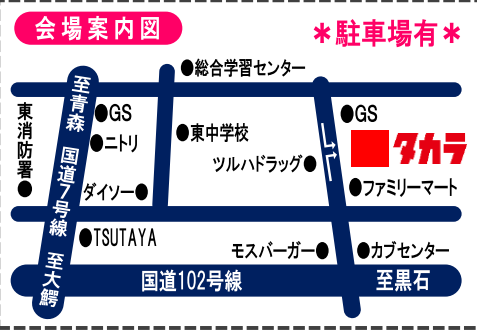

ご来場記念品
ご来場の方へ **はれわたり1kg プレゼント!**
★お一家様様1個限り

ご成約抽選会
 ハズレなし
 ★ご来場頂いて、ご成約のお客様は抽選会にご参加いただけます。

お買い得 & 特価品がズラリ!
 お気軽にお越し下さいませ〜♪

2026年 **春の来て! 見て! 納得!**
ストーブ & 住設まつり
6/13(土)・14(日)
午前10時~午後4時まで
※14日(日)は午後3時で終了いたします
会場: タカラスタンド 弘前ショールーム
 〒036-8086 弘前市田園3丁目1-6 TEL 28-1447

チラシ掲載商品は、5月1日よりご予約できます。
 【TEL:34-1847(青山店)】までお電話ください。
 ●当社 緑ヶ丘店・青山店でも、ストーブの展示販売をしています。

厳選目玉商品!

① **コロナ FF式輻射 アグレシオ FF-AG6824H(W)**
 1台 木造 18畳 28畳
《別置タンク式(別売)》
 ◎299,200円(税込)
160,471円(税込)
【7年リース】・月額2,728円(税込)