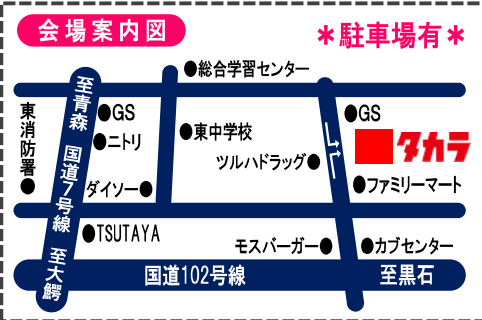

チラシ掲載商品は、お電話でのご注文も承っております。

※20歳以上の年齢であることを確認できない場合には酒類を販売しません。

当社ホームページは【今野商事 酒】で検索

ご来場記念品
ご来場の方へ **はれわたり1kg プレゼント!**
★お一家族様1個限り

ご成約抽選会
ハズレなし
 ★ご来場頂いて、ご成約のお客様は抽選会にご参加いただけます。

お買い得 & 特価品がズラリ!

チラシ掲載商品は、5月1日よりご予約できます。
 【TEL:34-1847(青山店)】までお電話ください。
 ●当社 緑ヶ丘店・青山店でも、ストーブの展示販売をしています。

2026年 **春の来て! 見て! 納得!**
ストーブ & 住設まつり
 6/13(土)・14(日)

午前10時~午後4時まで
 ※14日(日)は午後3時で終了いたします

■会場: **タカラスタндарт 弘前ショールーム**

〒036-8086 弘前市田園3丁目1-6 TEL 28-1447

厳選目玉商品!
 ① **コロナ FF式輻射 アグレシオ FF-AG6824H(W)**
 木造 18畳 28畳
 (別置タンク式(別売))
 ②99,200円(税込)
160,471円(税込)
 [7年リース]・月額2,808円(税込)