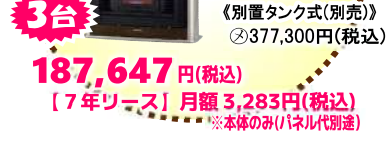

③ **コロナ FF式輻射 ミニパル トップクール FF-VT5524P (W)**
木造 14畳 23畳
(別置タンク式(別売))
①98,000円(税込)